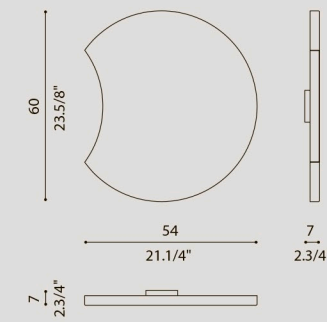

LUNARDA AP 60

LUNAP60BC
white/ bianco
LUNAP60NE
black/ nero
LUNAP60O
gold finish/ finitura oro

6 x G9 SUITABLE FOR LED LAMPS

ESEMPI DI COMPOSIZIONI / EXAMPLES OF COMPOSITIONS

LUNARDA COMPO 01