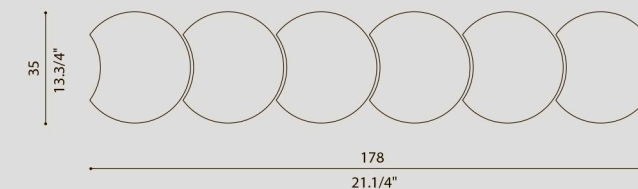

LUNARDA COMPO 02