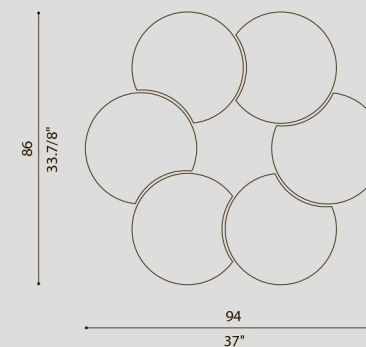

NEW

[En] > Turned metal lamp, 3D laser cut.
It is formed by a circular element, rotates 360°
and it is available in 2 sizes: diam. 35 e 60 cm.
The result is that of a luminous crown with a pleasant directable –
non indirect light that illuminates the wall and is free of glaring effects.
Dimmable LED light source. Depth ADA.

[It] > Lampada tornita in metallo, tagliata a laser 3D.
È formata da un elemento circolare, ruota a 360°
ed è disponibile in 2 misure diam. 35 e 60 cm.
Il risultato è quello di una corona luminosa
con una gradevole luce direzionabile - non indiretta
che illumina la parete è priva di effetti abbaglianti.
Sorgente luminosa LED dimmerabile. Profondità ADA.

label **A**

LUNARDA AP 35

LUNAP35BC
white/ bianco
LUNAP35NE
black/ nero
LUNAP35O
gold finish/ finitura oro

3 x G9 SUITABLE FOR LED LAMPS

LUNARDA AP 60

LUNAP60BC
white/ bianco
LUNAP60NE
black/ nero
LUNAP60O
gold finish/ finitura oro

6 x G9 SUITABLE FOR LED LAMPS

ESEMPI DI COMPOSIZIONI / EXAMPLES OF COMPOSITIONS

LUNARDA COMPO 01

LUNARDA COMPO 02

LUNARDA COMPO 01

colors

white 9010/
bianco 9010

black 9005/
nero 9005

gold finish/
finitura oro

material

Metal
Metallo

symbols

IP 20