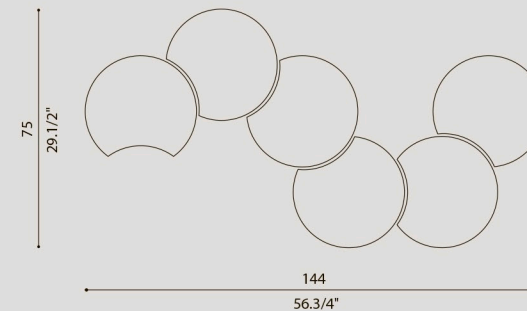

LUNARDA COMPO 01

colors

white 9010/
bianco 9010

black 9005/
nero 9005

gold finish/
finitura oro

material

Metal
Metallo

symbols

IP 20