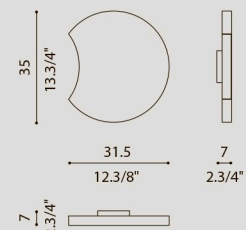

LUNARDA AP 35

LUNAP35BC
white/ bianco
LUNAP35NE
black/ nero
LUNAP35O
gold finish/ finitura oro

3 x G9 SUITABLE FOR LED LAMPS